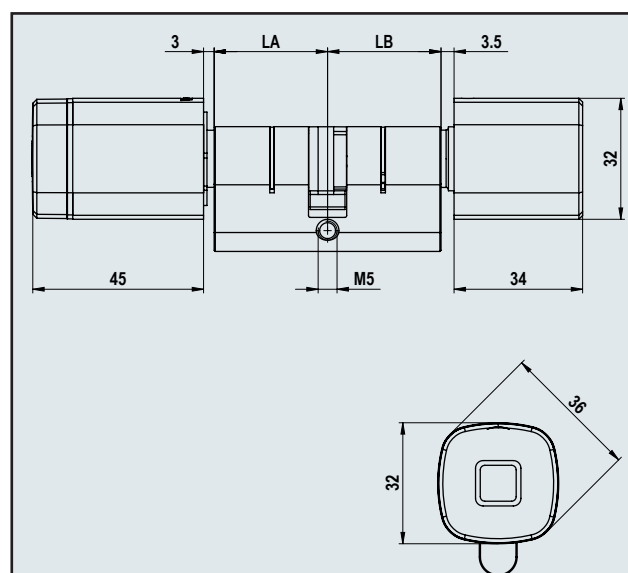

Cylindre evolo 35x30 – 1 tête de lecture jusqu'à 65 mm	1434MID	991363	Z2	471.80 €
Cylindre evolo 35x35 – 2 têtes de lecture jusqu'à 80 mm	1439MID	991364	Z2	896.42 €
½ cylindre evolo 35x10 – 1 tête de lecture jusqu'à 80 mm	1434MID½ CYL	991365	Z2	471.80 €
Rallonge 5 mm supplémentaire	Dimensions LD	991366	Z2	11.80 €
Plus-value pour finition laiton poli	MPVD	991367	Z2	146.26 €
Plus-value pour finition laiton look Bronze	BRN	991368	Z2	70.77 €