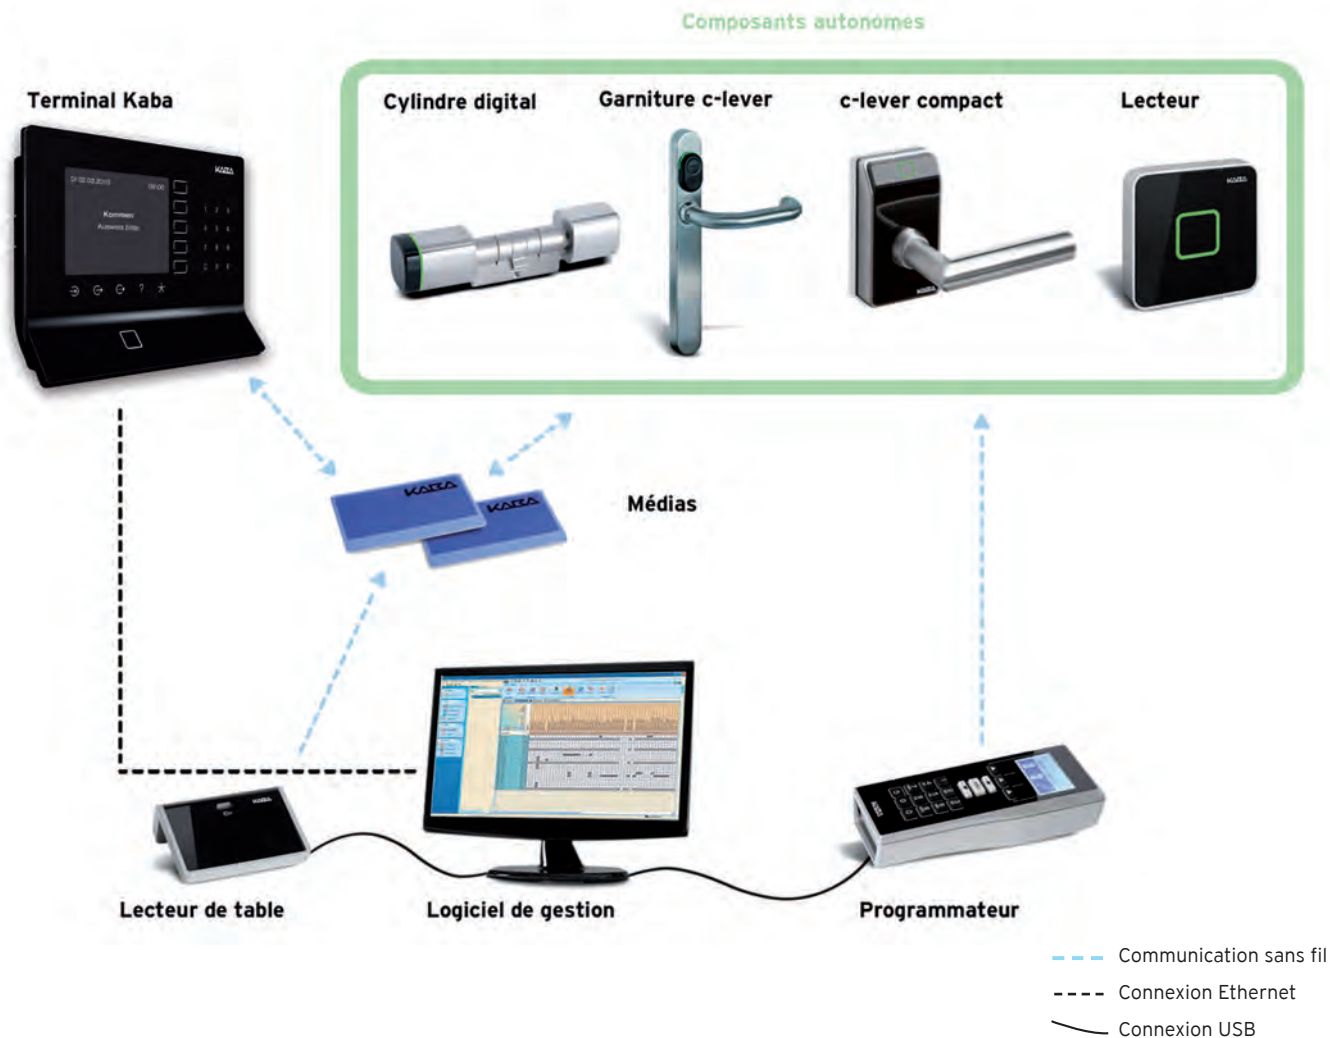

Le système modulaire Kaba evolo

Aperçu des fonctions principales de Kaba evolo :

- Nombre illimité d'utilisateurs par porte
- Autorisations groupées : possibilité de gérer facilement jusqu'à 512 groupes (se composant d'utilisateurs ou de portes). Programmation rapide et efficace d'un nombre illimité de médias d'accès
- Droits individuels : possibilité de programmation de médias d'accès avec des plages horaires individuelles, par ex. pour le personnel chargé de l'entretien ou les collaborateurs temporaires
- Réservations : les autorisations peuvent être préparées avec des heures de début et de fin (date et heure), par ex. pour les visiteurs
- Traçabilité : enregistrement possible de 2.000 événements par porte (fonction désactivable)
- Fonctions TimePro :
  - Profil temps Day/Night : les portes peuvent être programmées de manière à être en accès libre durant les horaires définis
  - Fonction Office : le média d'accès autorisé peut ouvrir la porte - celle-ci repassera automatiquement en accès contrôlé
- Définition de 15 profils temps journaliers, avec chacun 12 plages horaires, programmables par installation
- Définition de 20 périodes de vacances, ainsi que de 2 x 32 jours spéciaux, programmables par installation