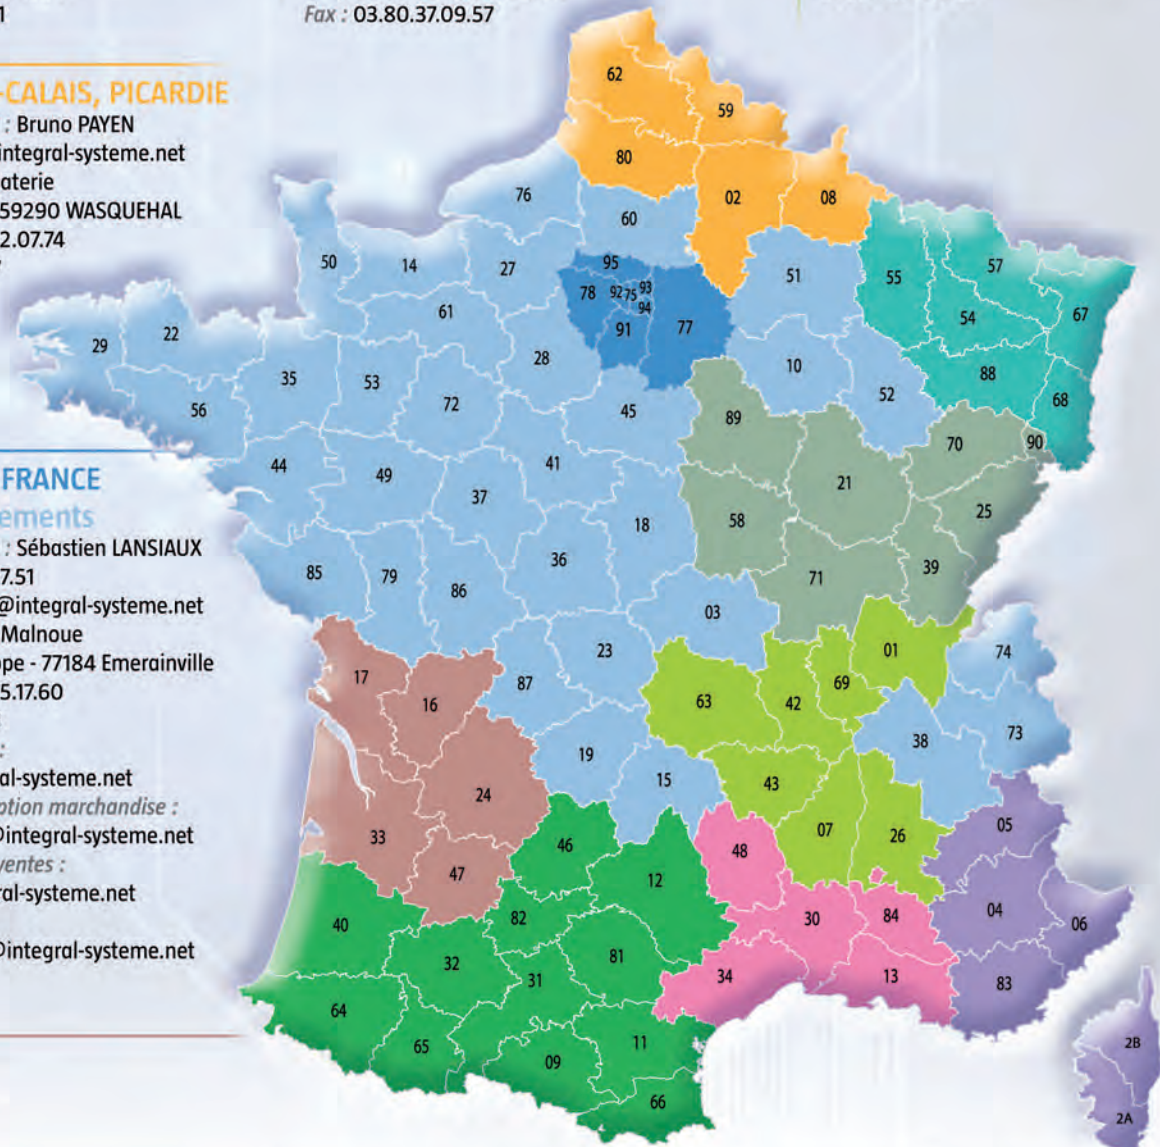

PARIS - ILE DE FRANCE

Autres départements

Contact Commercial : Sébastien LANSIAUX
Mobile : 06.22.86.77.51
Courriel : slansiaux@integral-systeme.net
Adresse : Parc de la Malnoue
69 Avenue de l'Europe - 77184 Emerainville
Téléphone : 01.60.95.17.60
Fax : 01.60.95.17.68
Service après-vente :
sav.parisidf@integral-systeme.net
Préparation et Réception marchandise :
logistique.parisidf@integral-systeme.net
Administration des ventes :
adv.parisidf@integral-systeme.net
Service technique :
technique.parisidf@integral-systeme.net

AQUITAINE

Ouverture fin 2011

MIDI PYRENEES

Contact Commercial : Franck BOUTEILLE
Mobile : 06.31.98.17.59
Courriel : fbouteille@integral-systeme.net
Adresse : ZI Violette Nord
18 Chemin de la Violette - 31240 L'UNION
Téléphone : 05.61.23.11.63
Fax : 05.62.89.57.75

PROVENCE LANGUEDOC

Contact Commercial : Marie MATAMOROS
Mobile : 06.73.40.55.72
Courriel : mmatamoros@integral-systeme.net
Adresse : A.R.E.S - ZI VALLEE DU SALAISON
145 rue de la MARBRERIE
Boîte aux lettres n°12 - 34740 VENDARGUES

CÔTE D'AZUR

Contact Commercial : Amaury ALBERTINI
Mobile : 06.26.28.45.81
Courriel : aalbertini@integral-systeme.net
Adresse : 2791 Chemin de Saint Bernard
06220 SOPHIA ANTIPOLIS
Fax : 04.89.83.06.14