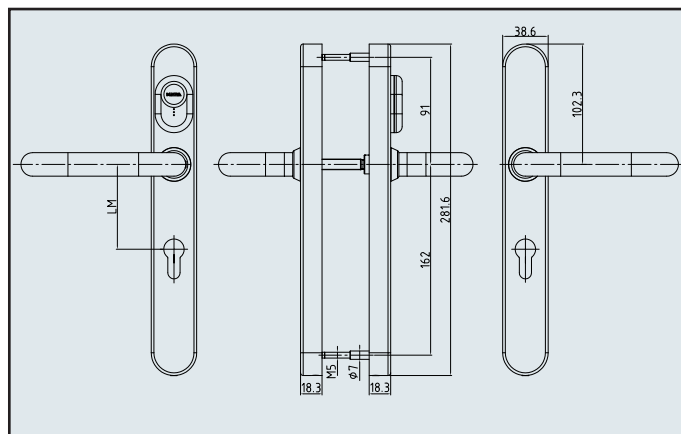

Les plus techniques :

- Choix de l'entre axe 70, 72...et du béquillage U, L, C...
- Finition inox / laqué noir ou inox / laqué blanc
- Bec de cane ou profil pour cylindre européen de 17 mm, rond suisse 22 mm ou ovale scandinave.