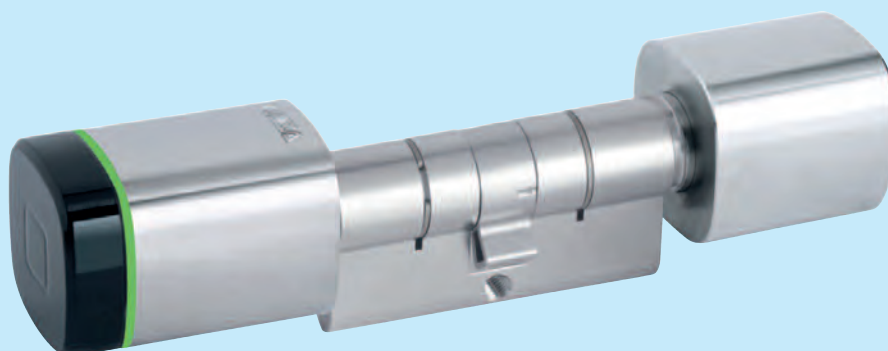

Kaba c-lever compact

La réunion, dans un volume restreint, d'innovations et d'un nouveau design de qualité. Le concept innovateur de la c-lever compact permet de rendre la serrure indépendante du cylindre de verrouillage, réduisant au minimum le temps d'installation - même sur les portes vitrées.

Cylindres numériques Kaba evolo

D'un concept entièrement nouveau, le cylindre numérique Kaba se distingue par son aspect redéfini et compact, son touché agréable, ainsi que sa signalisation d'accès optique et acoustique. Une électronique performante et à grande efficacité énergétique reconnaît rapidement les médias d'accès RFID, vérifie l'autorisation et valide l'ouverture des portes. Grâce à la structure modulaire, l'installation est des plus simples: un cylindre mécanique existant est remplacé en quelques minutes par le cylindre numérique Kaba.